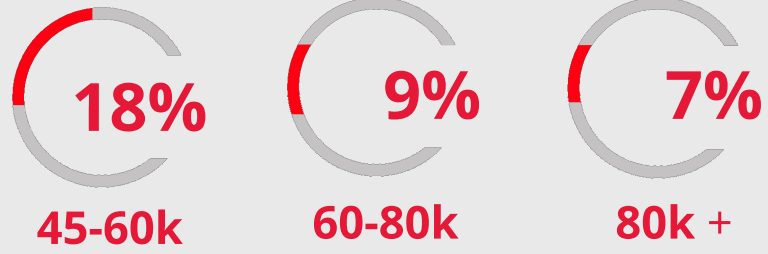

82 000
membres

200 000
vues par mois

55 000
infolettres
par semaine

24 000
réservations
par année

4 000
partenaires
culturels

PROFIL SOCIODÉMOGRAPHIQUE DES MEMBRES

Sexe

Revenu

Âge

18-24 ans	8%
25-34 ans	25%
35-44 ans	23%
45-54 ans	27%
55 + ans	17%

État civil

Niveau de scolarité

Domaines d'intérêts

FORFAITS PUBLICITAIRES AVANTAGEUX

FORFAITS MAILINGS

MAILING LÉGER	MAILING RÉGULIER	MAILING INTENSE
5 000 courriels Évènement en vedette	10 000 courriels Évènement en vedette Publication sur Facebook	30 000 courriels Évènement en vedette Publication sur Facebook Bannière infolettre
300\$	450\$	650\$

FORFAITS BANNIÈRES

BANNIÈRES LÉGER	BANNIÈRES RÉGULIER	BANNIÈRES INTENSE
12 000 affichages (Leader Board/Big Box)	15 000 affichages (Double Big Box)	5 000 affichages (Masthead) 15 000 affichages (Double Big Box) 1 bannière infolettre
200\$/semaine	300\$/semaine	500\$/semaine