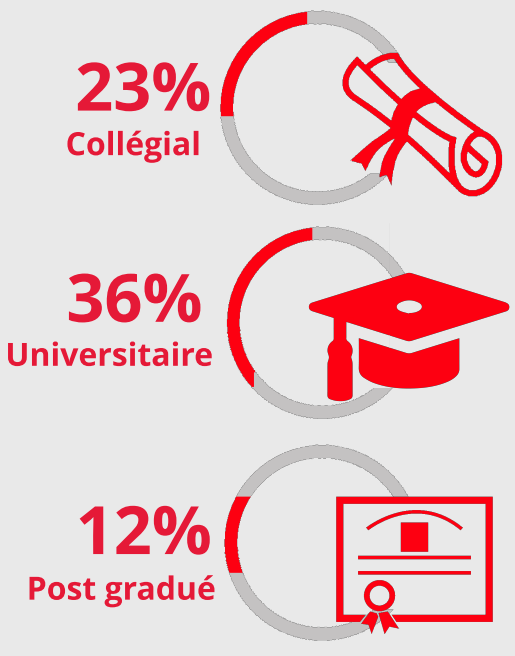

82 000
membres

200 000
vues par mois

55 000
infolettres
par semaine

24 000
réservations
par année

4 000
partenaires
culturels

PROFIL SOCIODÉMOGRAPHIQUE DES MEMBRES

Sexe

Revenu

Âge

18-24 ans	8%
25-34 ans	25%
35-44 ans	23%
45-54 ans	27%
55 + ans	17%

État civil

Niveau de scolarité

Domaines d'intérêts

FORFAITS PUBLICITAIRES AVANTAGEUX

FORFAITS MAILINGS

MAILING LÉGER	MAILING RÉGULIER	MAILING INTENSE
5 000 courriels Évènement en vedette	10 000 courriels Évènement en vedette Publication sur Facebook	30 000 courriels Évènement en vedette Publication sur Facebook Bannière infolettre
300\$	450\$	650\$