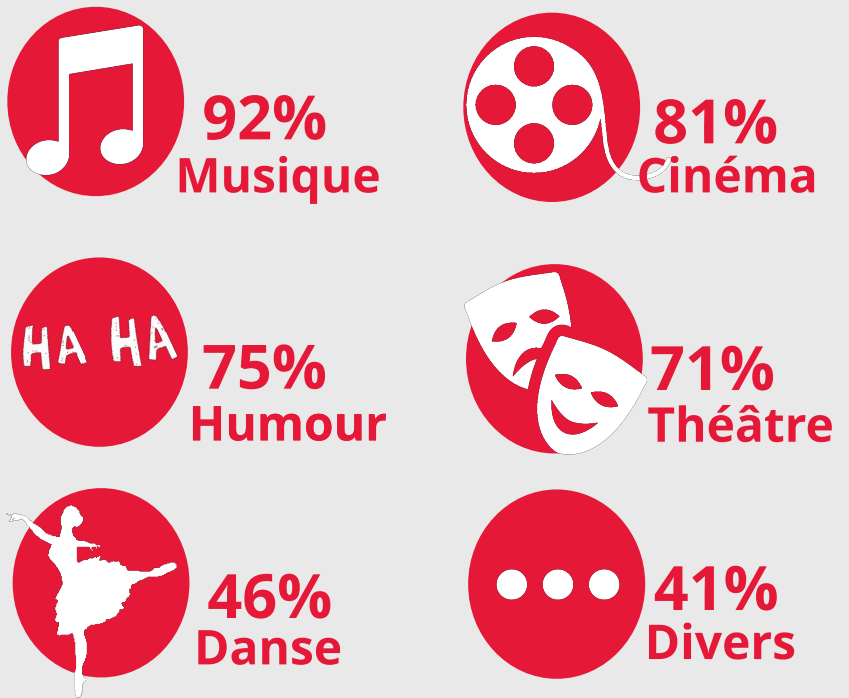

82 000
membres

200 000
vues par mois

55 000
infolettres
par semaine

24 000
réservations
par année

4 000
partenaires
culturels

PROFIL SOCIODÉMOGRAPHIQUE DES MEMBRES

Sexe

Revenu

Âge

18-24 ans	8%
25-34 ans	25%
35-44 ans	23%
45-54 ans	27%
55 + ans	17%

État civil

Niveau de scolarité

Domaines d'intérêts

FORFAITS PUBLICITAIRES AVANTAGEUX

FORFAITS MAILINGS

MAILING LÉGER	MAILING RÉGULIER	MAILING INTENSE
5 000 courriels Évènement en vedette	10 000 courriels Évènement en vedette Publication sur Facebook	30 000 courriels Évènement en vedette Publication sur Facebook Bannière infolettre
300\$	450\$	650\$