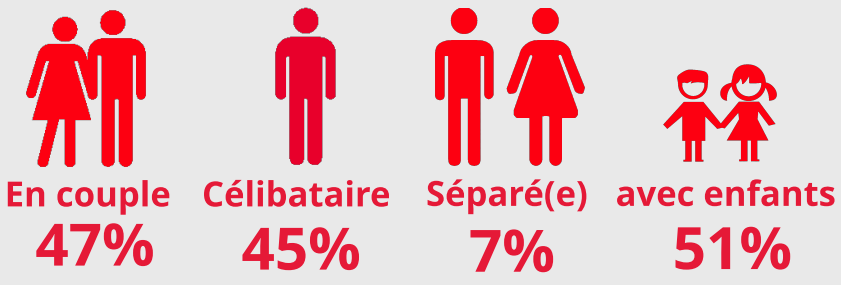

82 000
membres

200 000
vues par mois

55 000
infolettres
par semaine

24 000
réservations
par année

4 000
partenaires
culturels

PROFIL SOCIODÉMOGRAPHIQUE DES MEMBRES

Sexe

Revenu

Âge

18-24 ans	8%
25-34 ans	25%
35-44 ans	23%
45-54 ans	27%
55 + ans	17%

État civil

Niveau de scolarité

Domaines d'intérêts

FORFAITS PUBLICITAIRES AVANTAGEUX

FORFAITS MAILINGS

MAILING LÉGER	MAILING RÉGULIER	MAILING INTENSE
5 000 courriels Évènement en vedette	10 000 courriels Évènement en vedette Publication sur Facebook	30 000 courriels Évènement en vedette Publication sur Facebook Bannière infolettre
300\$	450\$	650\$